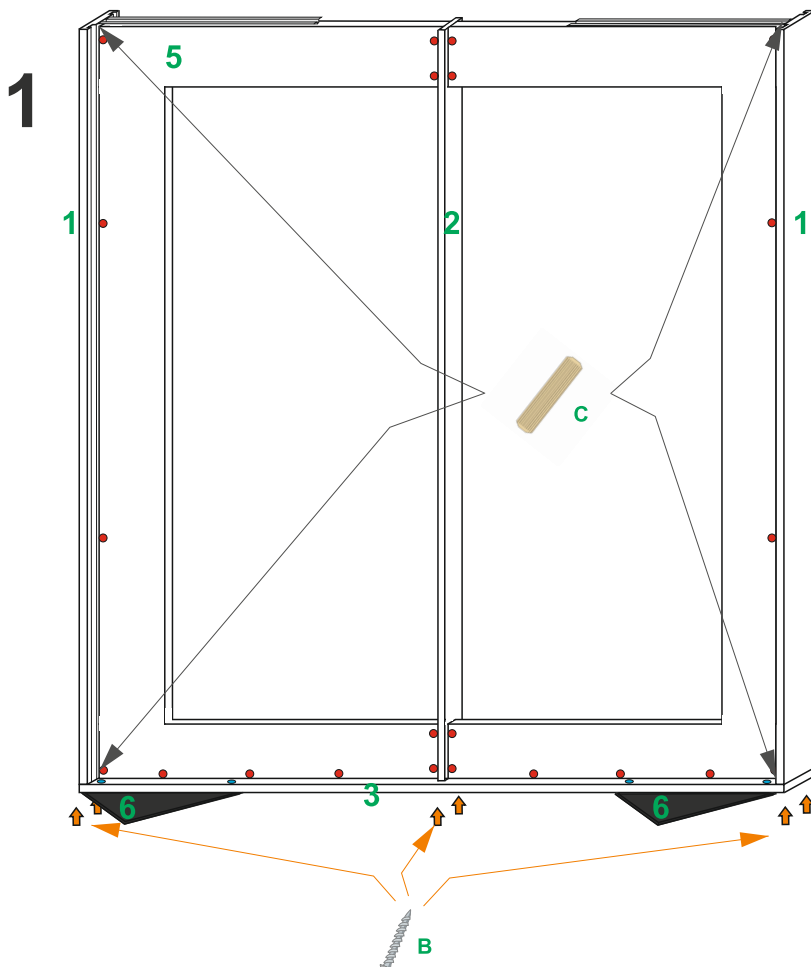

# SWISSCLIC ELEMENT-A | INSTALLATION GUIDE

**MATERIAL**

4x SWISSCLIC PANEL-A

2x 1, 1x 2, 1x 3, 1x 4, 2x 5, 2x 6

22x A, 6x B, 4x C, 8x D, 4x E

**TOOLS**

**~INSTALLATION TIME**

2  
↻