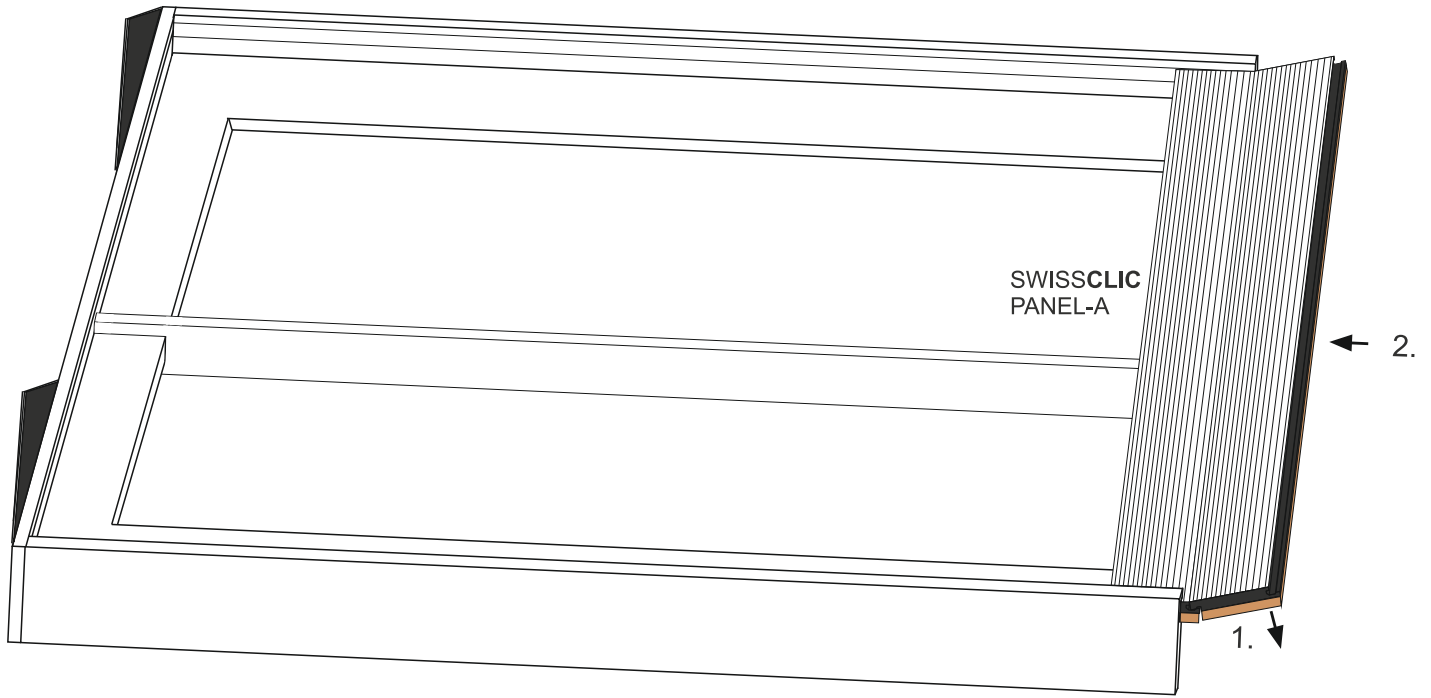

# SWISSCLIC ELEMENT-A | INSTALLATION GUIDE

**MATERIAL**

4x SWISSCLIC PANEL-A

2x 1, 1x 2, 1x 3, 1x 4, 2x 5, 2x 6

22x A, 6x B, 4x C, 8x D, 4x E

**TOOLS**

**~INSTALLATION TIME**

2  
↻