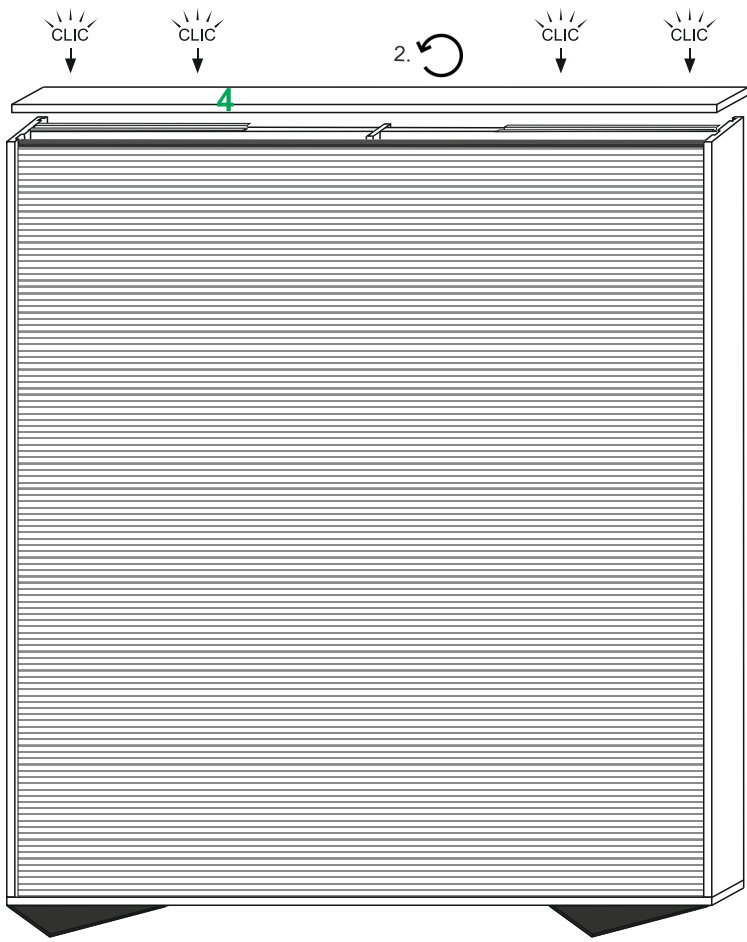

2
↻

3
↻

SWISS KRONO AG
Willisauerstrasse 37
CH-6122 Menznau

T +41 41 494 94 94
F +41 41 494 94 49

info@swisskrono.ch
www.swisskrono.ch

V.08_17